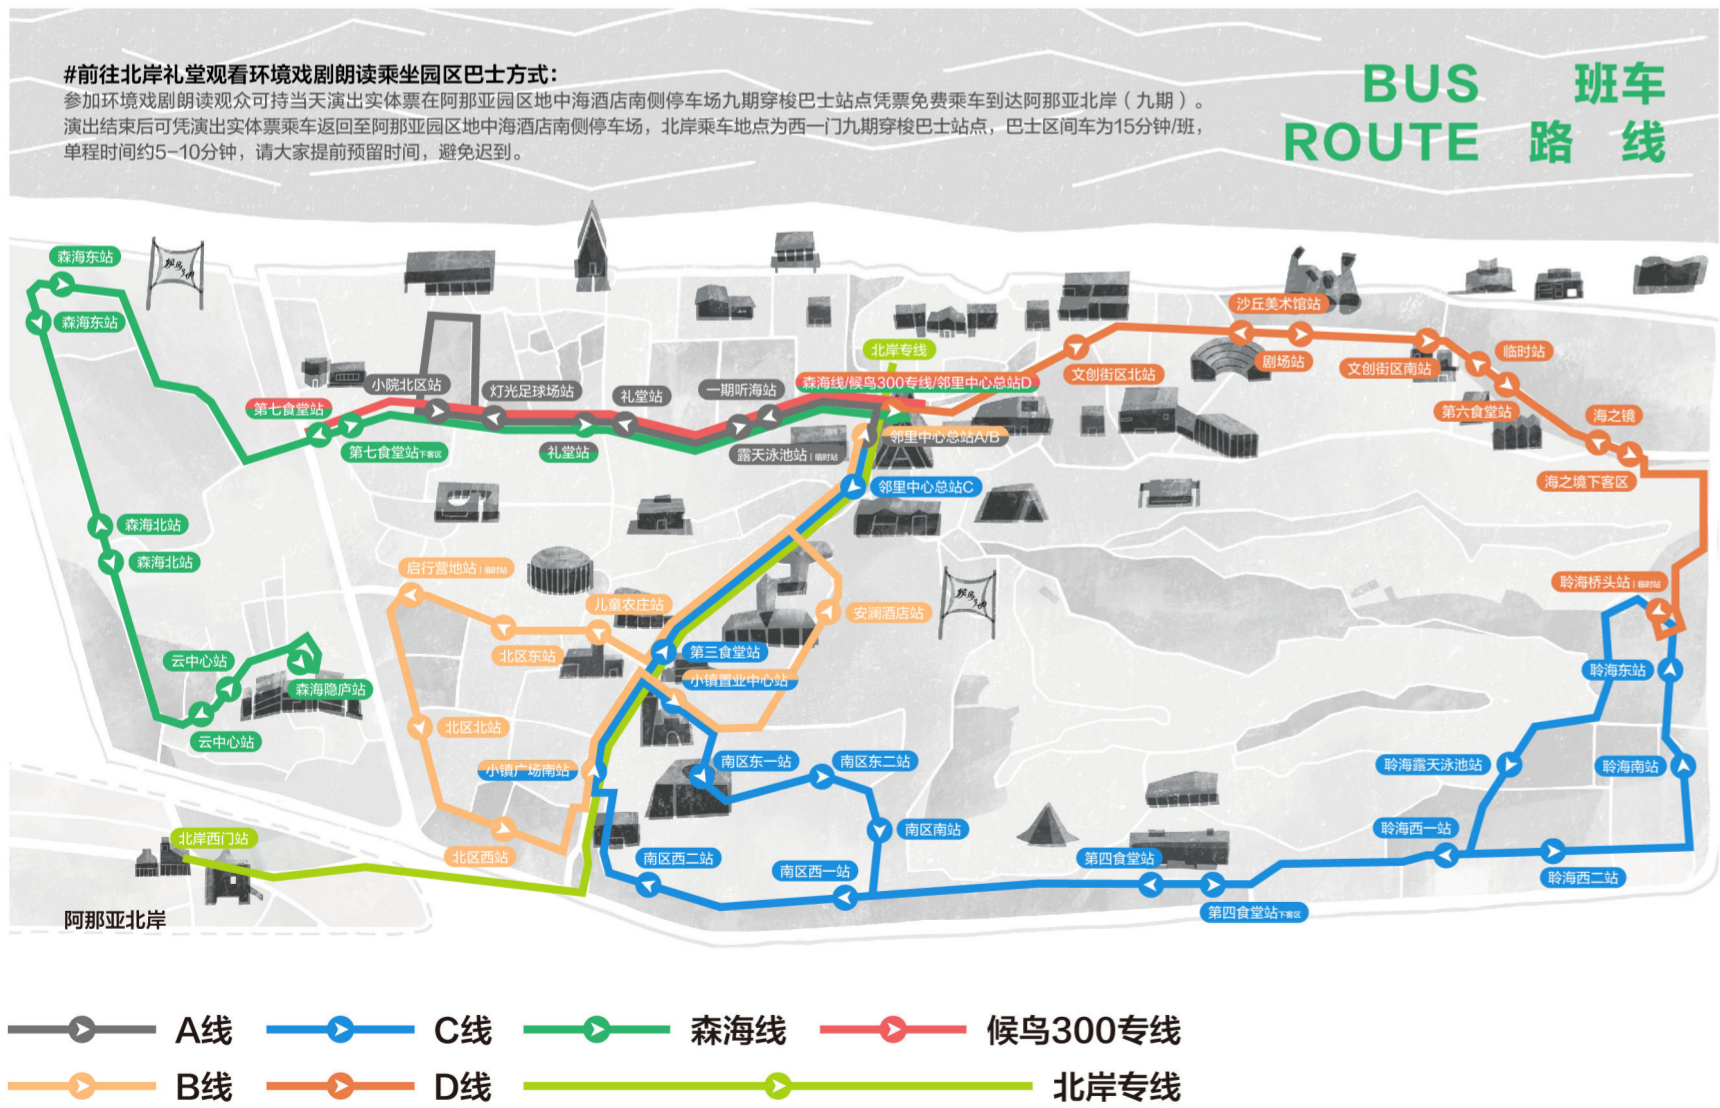

1. 各线路相邻剧院信息

A线 孤独图书馆剧场、孤独外剧场、白色剧场、剧场来自外太空	C线 艺术中心圆形剧场、安澜剧场、办公室剧场、帐篷剧场	森海线 隐庐剧场、候鸟300沙城
B线 森林剧场、艺术中心圆形剧场、安澜剧场、办公室剧场	D线 马场、排练场、A剧场、酒神剧场、阿那亚蜂巢剧场、沙丘剧场、海边剧场	

	6.15(四)	6.16(五)	6.17(六)	6.18(日)	6.19(一)	6.20(二)	6.21(三)	6.22(四)	6.23(五)	6.24(六)	6.25(日)
孤独外剧场		十二首情诗 20:00 [100 mins]	十二首情诗 20:00 [100 mins]	十二首情诗 20:00 [100 mins]	十二首情诗 20:00 [100 mins]				浪漫 20:30 [80 mins]	浪漫 20:30 [80 mins]	
A剧场	形同陌路的时刻 19:30 [120 mins]	形同陌路的时刻 19:30 [120 mins]	形同陌路的时刻 16:30 [120 mins]	友谊 17:00 [70 mins]	友谊 19:30 [70 mins]				玩偶之家 19:30 [140 mins]	玩偶之家 19:30 [140 mins]	玩偶之家 19:30 [140 mins]
白色剧场	红色 19:00 [100 mins]	红色 19:00 [100 mins]	红色 19:00 [100 mins]			行走的云 19:00 [90 mins]	行走的云 19:00 [90 mins]	行走的云 18:40 [90 mins]			
阿那亚蜂巢剧场	仲夏夜之梦 22:00 [100 mins]	仲夏夜之梦 22:00 [100 mins]	仲夏夜之梦 16:00&22:00 [100 mins]	说唱张爱玲 18:30 [100 mins]	说唱张爱玲 14:30 [100 mins]				铁皮鼓 19:00 [120 mins]	铁皮鼓 14:30 [120 mins]	铁皮鼓 14:30 [120 mins]
海边剧场	飞向天空的人II 19:00 [100 mins]	飞向天空的人II 19:00 [100 mins]	飞向天空的人II 19:00 [100 mins]						那个小孩 20:00 [80 mins]	那个小孩 20:00 [80 mins]	那个小孩 19:30 [70 mins]
酒神剧场	迷雾世界 22:00 [90 mins]	迷雾世界 22:00 [90 mins]	迷雾世界 22:00 [90 mins]		伊娥 20:00 [100 mins]	伊娥 21:30 [100 mins]	伊娥 21:30 [100 mins]	伊娥 21:30 [100 mins]			
马场									那个小孩 20:00 [80 mins]	那个小孩 20:00 [80 mins]	那个小孩 19:30 [70 mins]
隐庐剧场	虫子 20:00 [70 mins]	虫子 14:00 [70 mins]	虫子 14:00&22:00 [70 mins]	蝶变 18:30 [100 mins]	蝶变 14:30&21:00 [100 mins]	椅子 18:00 [80 mins]	椅子 18:00 [80 mins]	椅子 18:00 [80 mins]			
沙丘剧场									威尼斯的摩尔人 17:30 [90 mins]	威尼斯的摩尔人 17:30 [90 mins]	威尼斯的摩尔人 17:30 [90 mins]
办公室剧场	控制狂 22:00 [60 mins]	控制狂 16:00&22:00 [60 mins]	控制狂 16:00&22:00 [60 mins]	没有午餐没有馅饼 22:30 [75 mins]	没有午餐没有馅饼 22:30 [75 mins]	没有午餐没有馅饼 22:30 [75 mins]	没有午餐没有馅饼 22:30 [75 mins]	没有午餐没有馅饼 16:00 [85 mins]			
孤独图书馆									象棋的故事 22:30 [80 mins]	象棋的故事 22:30 [80 mins]	象棋的故事 22:30 [80 mins]
艺术中心圆形剧场											
排练场											
森林剧场											
帐篷剧场	铭铭 21:00 [70 mins]	铭铭 20:00 [70 mins]		多巴胺游戏 20:00 [90 mins]	多巴胺游戏 20:30 [90 mins]						

国内作品 国际作品 室内剧场 户外剧场

2023 06.15-25 剧目演出时间表

Performance schedule