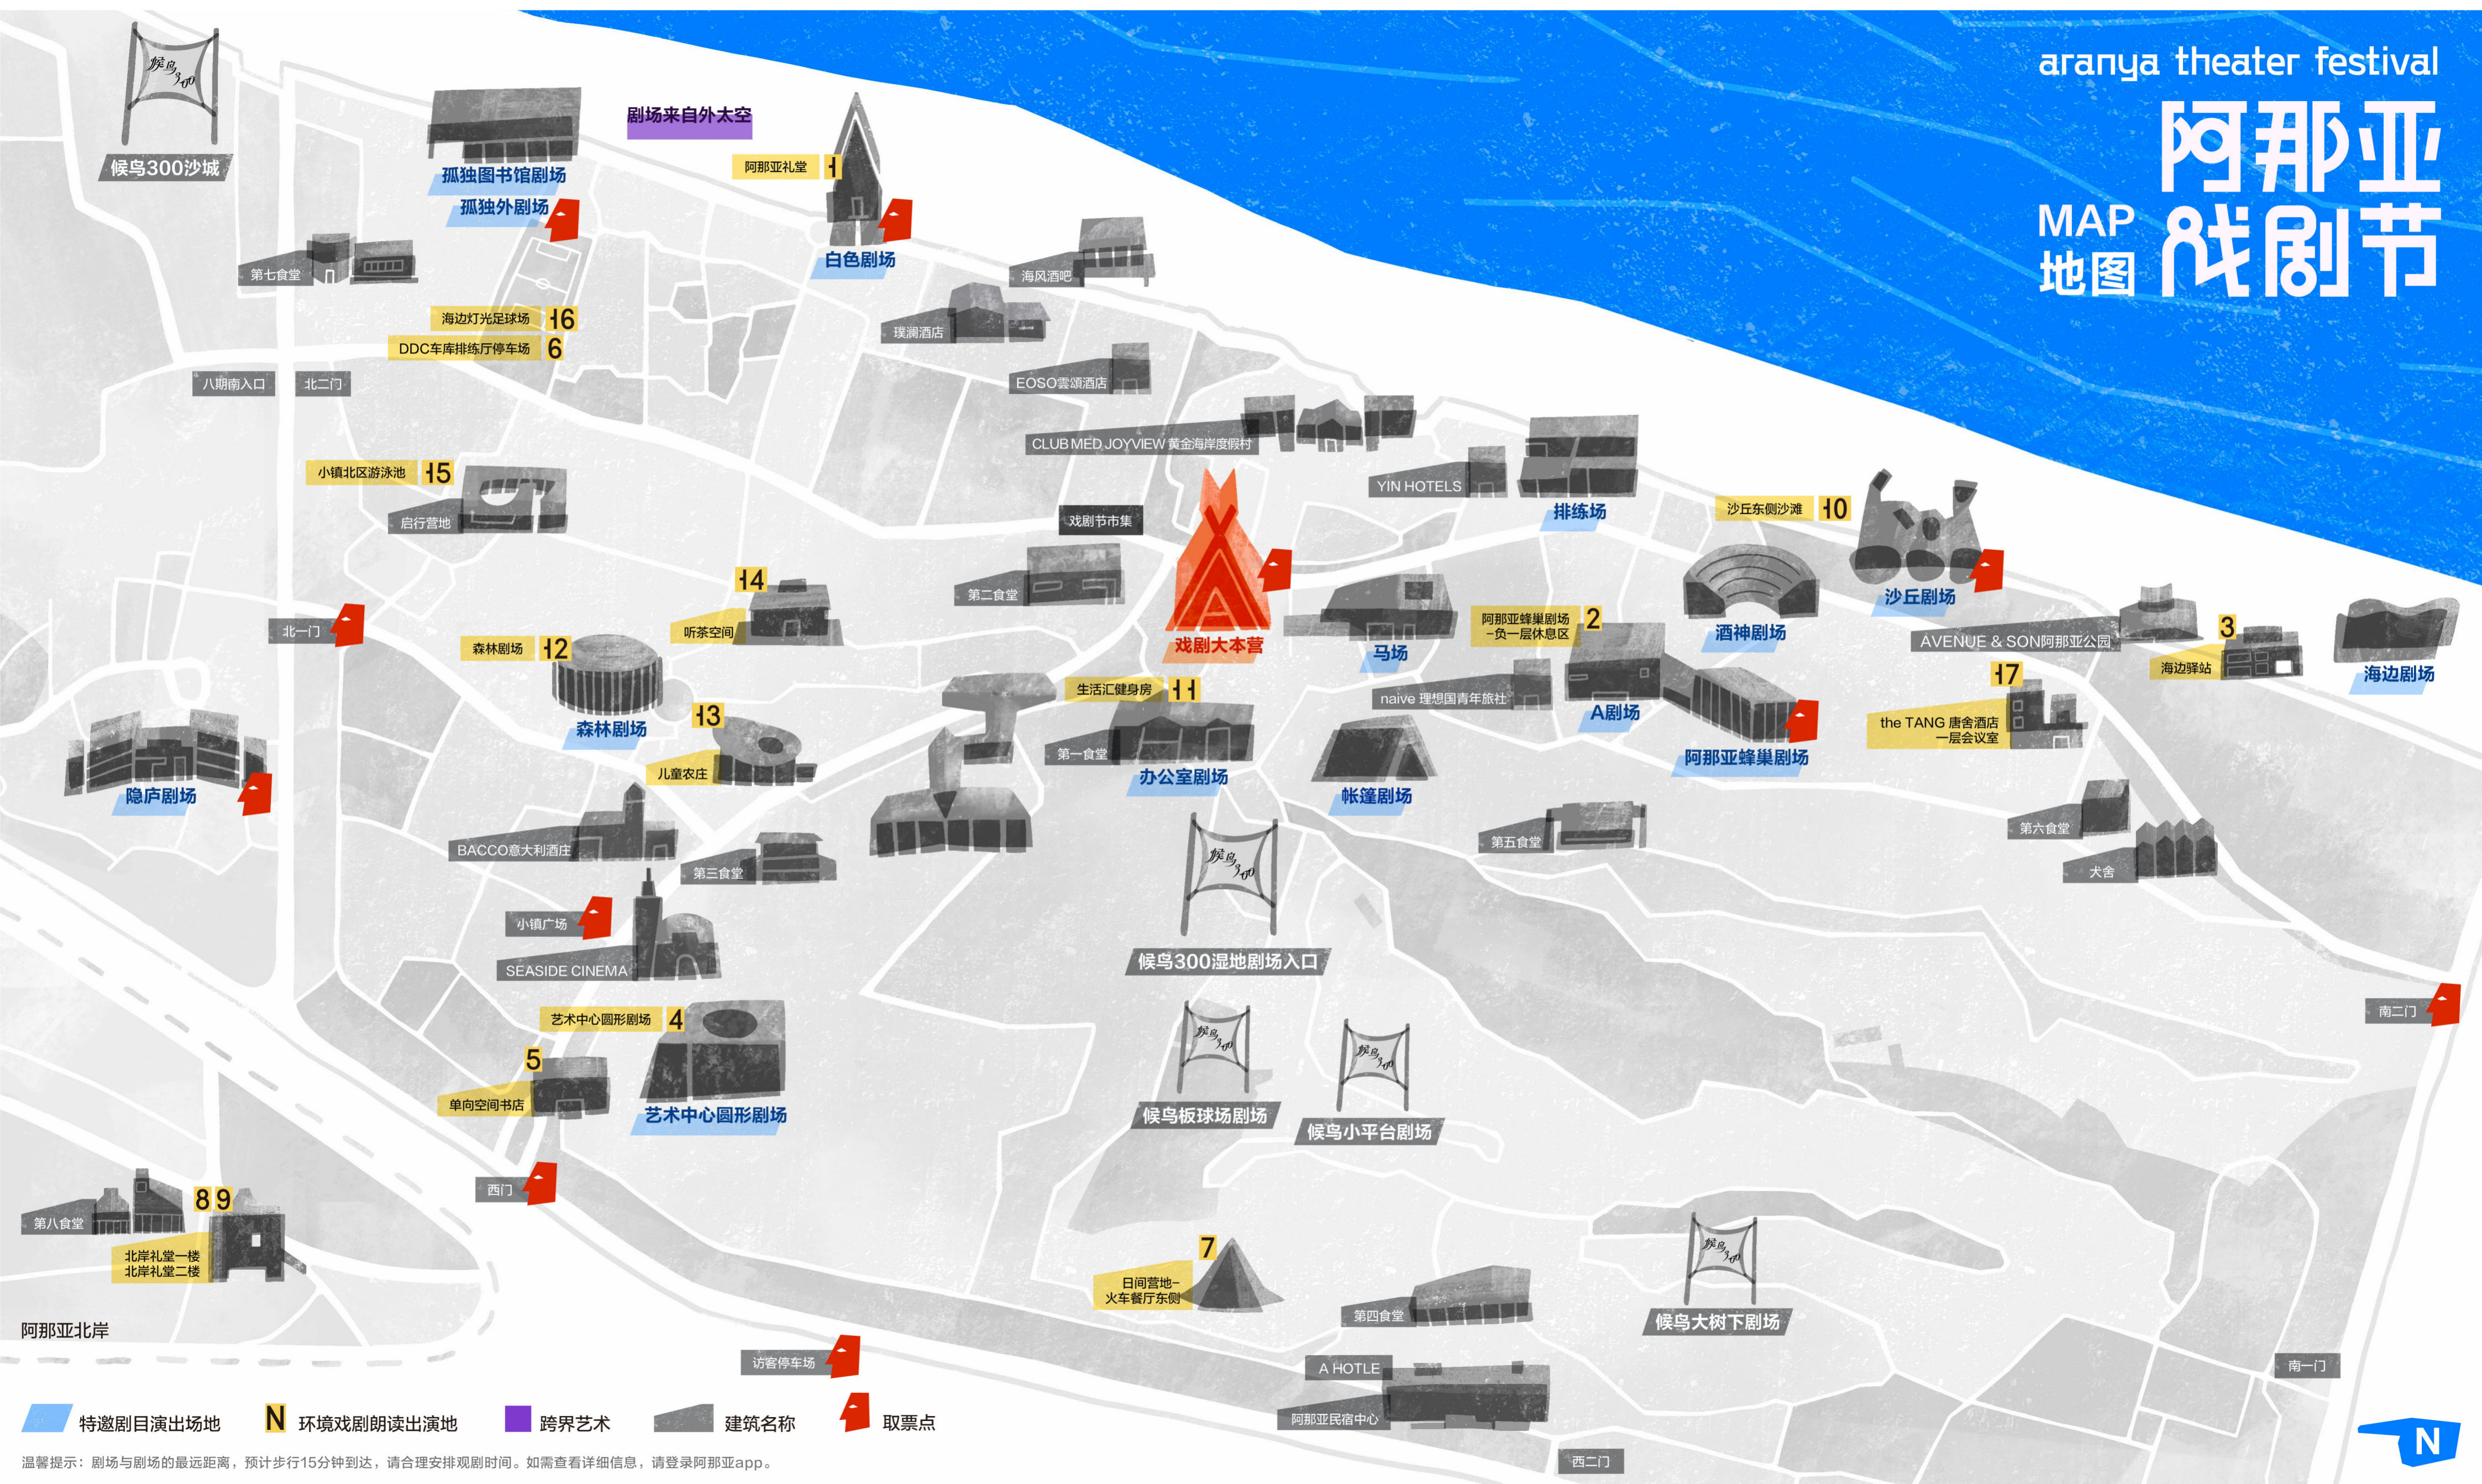

阿那亚戏剧节

MAP 地图

■ 特邀剧目演出场地
■ 跨界艺术
■ 建筑名称
➔ 取票点

温馨提示：剧场与剧场的最远距离，预计步行15分钟到达，请合理安排观剧时间。如需查看详细信息，请登录阿那亚app。