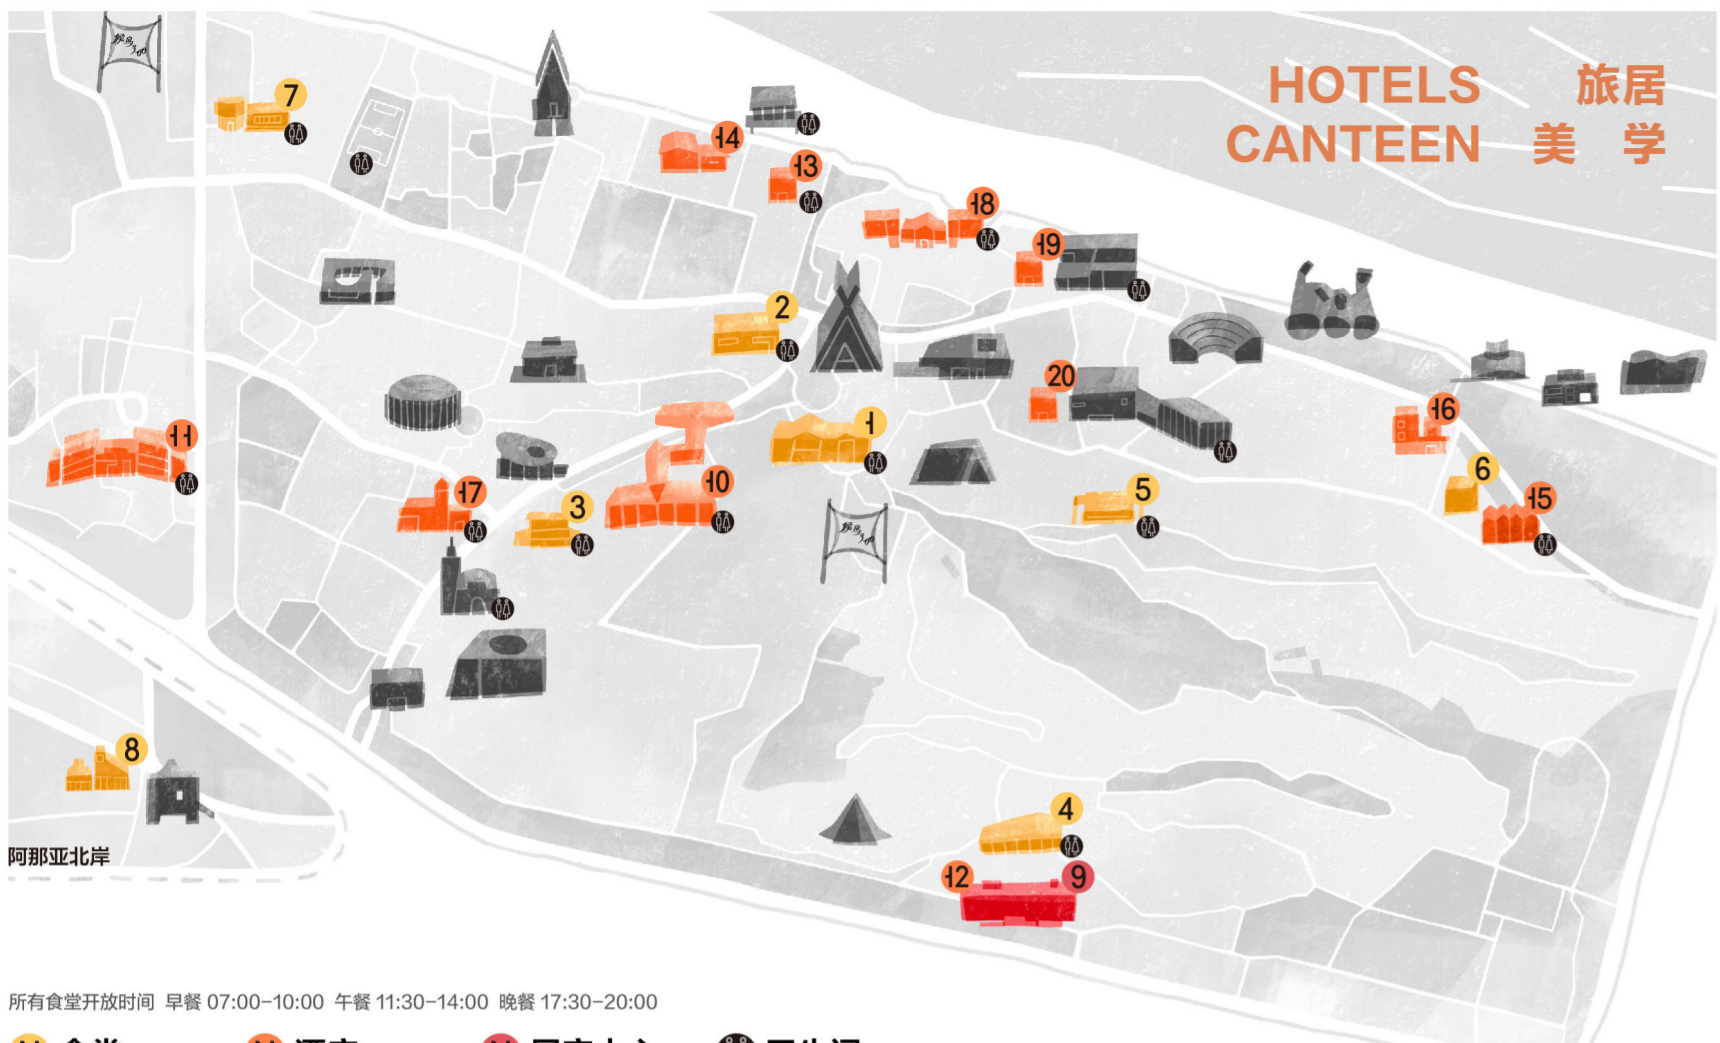

# 阿那亚戏剧节

MAP 地图

■ 特邀剧目演出场地
 ■ 跨界艺术
 ■ 建筑名称
 ➔ 取票点

温馨提示：剧场与剧场的最远距离，预计步行15分钟到达，请合理安排观剧时间。如需查看详细信息，请登录阿那亚app。

所有食堂开放时间 早餐 07:00-10:00 午餐 11:30-14:00 晚餐 17:30-20:00

- |                      |                      |                              |  |
|----------------------|----------------------|------------------------------|--|
| <b>N 食堂</b>          | <b>N 酒店</b>          | <b>N 民宿中心</b>                | <b>卫生间</b>                                     |
| 1 第一食堂<br>社区生活汇地下一层  | 4 第四食堂<br>湿地公园西侧     | 7 第七食堂<br>阿那亚北二门东侧           | 10 安澜酒店<br>T: 0335-5822999                     |
| 2 第二食堂<br>二期邻里中心二层   | 5 第五食堂<br>六期文创街区红砖瓦房 | 8 第八食堂<br>九期北岸19号楼内          | 11 隐庐酒店<br>T: 0335-5829000                     |
| 3 第三食堂<br>安澜酒店西侧地下一层 | 6 第六食堂<br>六期大舍酒店地下一层 | 9 阿那亚民宿中心<br>T: 0335-7169400 | 12 A·HOTEL<br>T: 0335-5962666                  |
|                      |                      |                              | 13 EOSO云颂酒店<br>T: 0335-5828881                 |
|                      |                      |                              | 14 璞澜酒店<br>T: 0335-2600007                     |
|                      |                      |                              | 15 犬舍<br>T: 0335-5802999                       |
|                      |                      |                              | 16 theTANG唐舍酒店<br>T: 0335-5985888              |
|                      |                      |                              | 17 BACCO意大利酒庄<br>T: 182-0335-8366              |
|                      |                      |                              | 18 Club Med Joyview 黄金海岸度假村<br>T: 0335-3929888 |
|                      |                      |                              | 19 YIN HOTELS<br>T: 0335-5902999               |
|                      |                      |                              | 20 naive理想国青年旅社<br>T: 186-3047-5515            |

# 2023 06.15-25 剧目演出时间表